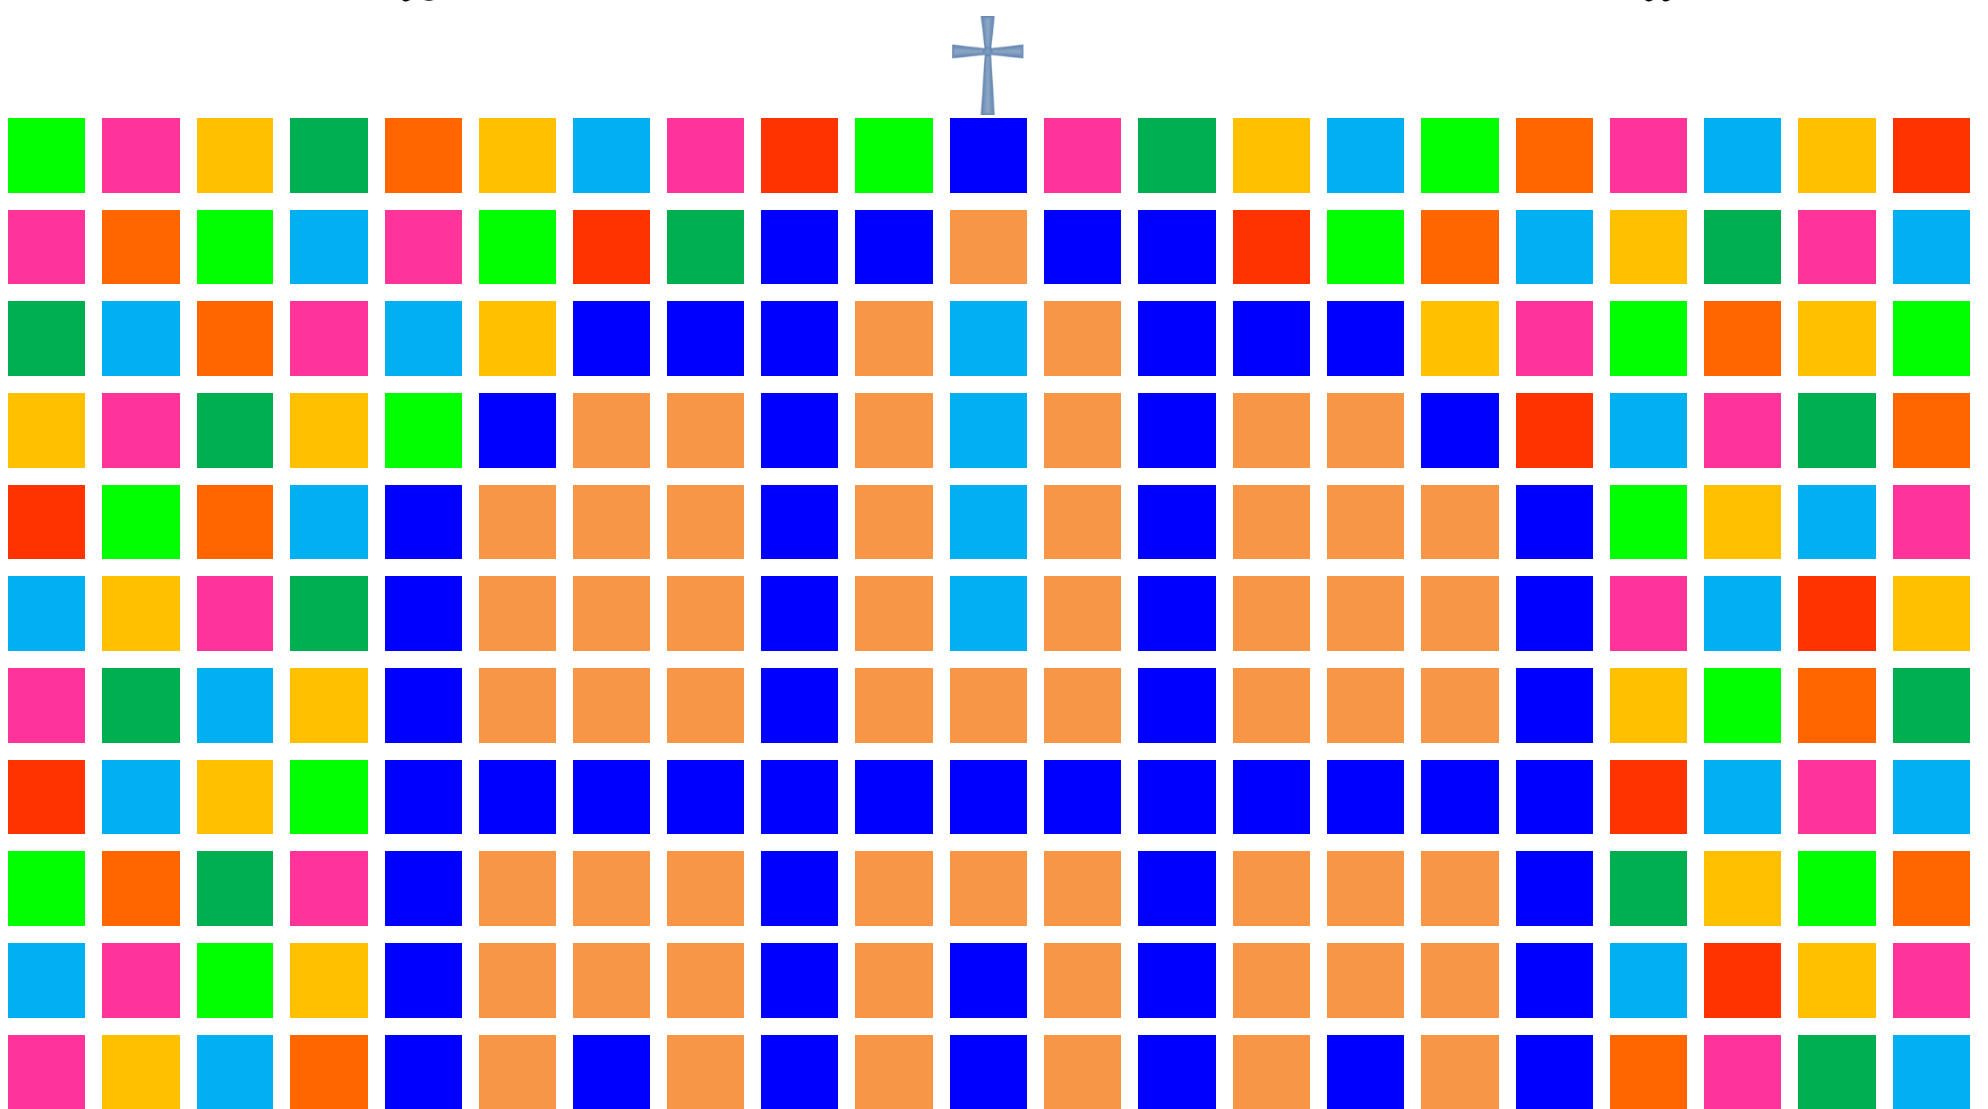

PARROCCHIA SANTA SILVIA

ISCRIZIONI CATECHISMO 2016-2017

Dal 13 al 23 Settembre in segreteria dalle 17 in poi

messa di inizio catechismo per
comunioni e trovamici

16 OTTOBRE

ore 10

per iniziare
insieme
l'anno liturgico

messa di inizio cresima e
post cresima

23 OTTOBRE

ore 11

1° ANNO COMUNIONI
12 OTTOBRE
dalle 17,00 alle 18,15
Poi tutti i mercoledì alle 17,00

2° ANNO COMUNIONI
13 OTTOBRE
dalle 17,00 alle 18,15
Poi tutti i giovedì alle 17,00

IL TROVAMICI
(dopocomunione 1°, 2° e 3° anno)
18 OTTOBRE
dalle 17,00 alle 18,15
Poi tutti i martedì alle 17,00

INIZIO CATECHISMO

CRESIME
10 OTTOBRE
dalle 19 (festa)
Poi tutti i lunedì alle 18,30

POST CRESIMA
10 OTTOBRE
dalle 19 (festa)
Poi tutti i lunedì alle 19,30